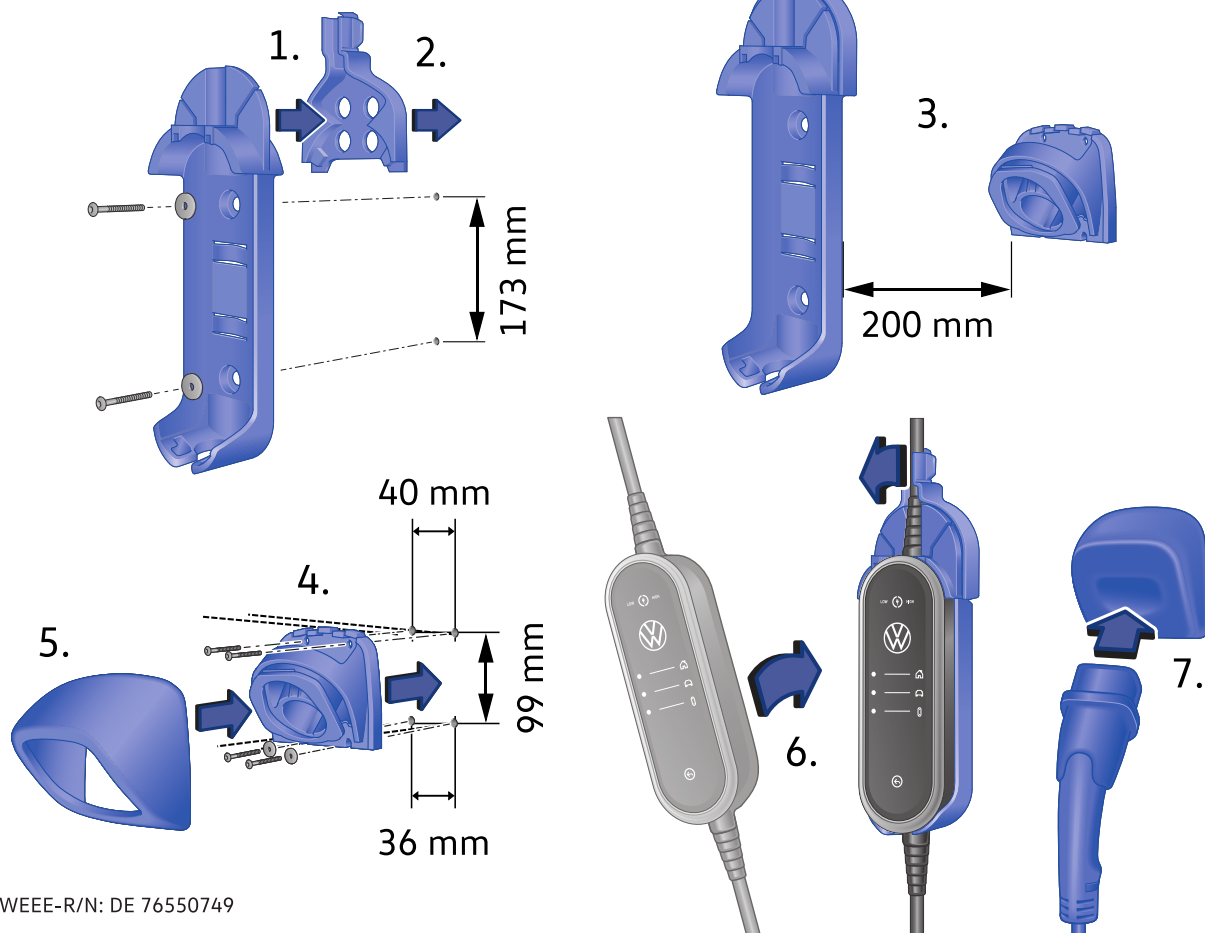

- DE - Halterungen für Bedieneinheit und Stecker montieren
EN - Installing the brackets for the control unit and connector
FR - Montage des supports pour l'unité de commande et la fiche
IT - Montare i supporti per l'unità di comando e il connettore
ES - Montar los soportes para la unidad de mando y el conector
PT - Instalar os suportes para a unidade de controlo e a ficha
NL - Bevestig de houders voor de bedieningseenheid en de stekker
SV - Montera hållarna för manöverenheten och kontakten
FI - Asenna ohjauksyksikön ja pistokkeen pidikkeet
DA - Monter beslagene til betjeningsenhed og stik
NO - Montere festebrakettene for kontrollenhet og støpsel
EL - Συνομολόγηση στηριγμάτων για χειριστήριο και βύσμα
CZ - Montáž držáků pro ovládací jednotku a konektory
HU - Kezelőegység és dugó tartók szerelése
PL - Montaż uchwytów na moduł obsługowy i wtyczkę
HR - Montaža držača za upravljačku jedinicu i utikač
SR - Montiranje držača za upravljačku jedinicu i utikač
SK - Montáž držákov pre ovládacie zariadenie a zástrčku
SL - Vgradnja držal za upravljalno enoto in vtiče
ET - Juhtimisüksusele ja pistikule mõeldud hoidikute monteerimine
LT - Valdymo pulto ir kištuko laikiklių montavimas
LV - Vadības bloka un spraudņa turētāju montāža
RO - Montarea suporturilor pentru unitatea de operare și fișă
BG - Монтиране на държачи за модула за управление и щекера
MK - Монтирање држачи за контролната единица и утикачот
GA - Gléasta na lúibíní don aonad rialaithe agus an breiseán luchtaithe
MT - Immuntar tal-parentesi għall-unità tal-kontroll u l-konnettur
RU - Монтаж кронштейнов для блока управления и зарядной вилки
TR - Kontrol ünitesi ve şarj fişi için braketlerin montajı
AR - تركيب الأقواس لوحدة التحكم وقابس الشحن
HE - הרכבת הסוגרים עבור יחידת הבקרה ותקע הטעינה
中華 - 控制單元支架和充電插頭的安裝說明
中华 - 控制单元支架和充电插头的安装说明