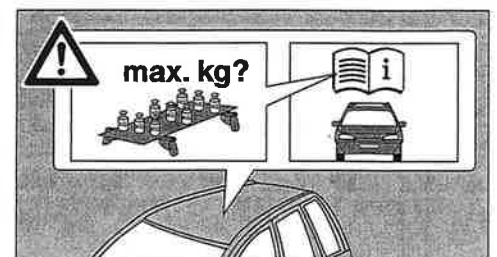

Atera SIGNO

VW
T-Roc 11/2017 –
(ohne Reling/without rail/sans barres de toit)

Art.-Nr. / Part-No. : 044 358

Art.-Nr. / Part-No. : 047 358

Art.-Nr. / Part-No.:
047 358 (AERO Aluminium)

Art.-Nr. / Part-No. :
044 358 (Stahl / Steel)

Atera SIGNO

VW T-Roc 11/2017 –
(ohne Reling/without rail/sans barres de toit)

Atera SIGNO

VW T-Roc 11/2017 –
(ohne Reling/without rail/sans barres de toit)

Atera SIGNO

VW T-Roc 11/2017 –
(ohne Reling/without rail/sans barres de toit)