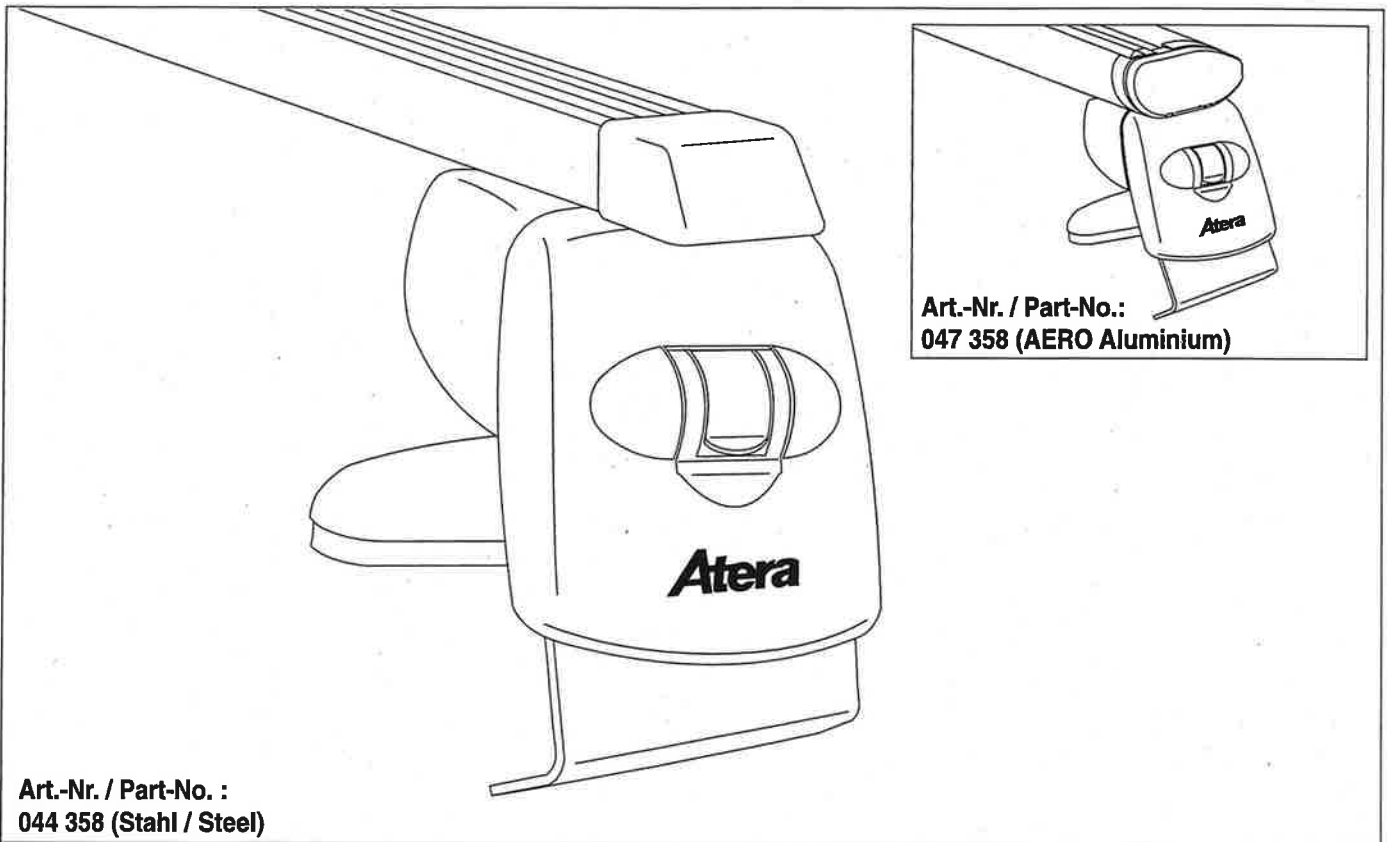

Atera SIGNO

VW
T-Roc 11/2017 –
(ohne Reling/without rail/sans barres de toit)

Art.-Nr. / Part-No. : 044 358

Art.-Nr. / Part-No. : 047 358

Art.-Nr. / Part-No.:
047 358 (AERO Aluminium)

Art.-Nr. / Part-No. :
044 358 (Stahl / Steel)

Atera SIGNO

VW T-Roc 11/2017 –
(ohne Reling/without rail/sans barres de toit)

Atera SIGNO

VW T-Roc 11/2017 –
(ohne Reling/without rail/sans barres de toit)

Atera SIGNO

VW T-Roc 11/2017 –
(ohne Reling/without rail/sans barres de toit)