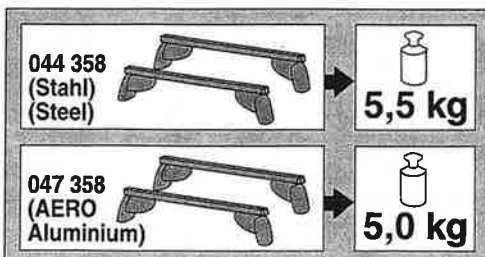

Atera SIGNO

VW
T-Roc 11/2017 –
(ohne Reling/without rail/sans barres de toit)

Art.-Nr. / Part-No. : 044 358

Art.-Nr. / Part-No. : 047 358

Art.-Nr. / Part-No.:
047 358 (AERO Aluminium)

Art.-Nr. / Part-No. :
044 358 (Stahl / Steel)

Atera SIGNO

VW T-Roc 11/2017 –
(ohne Reling/without rail/sans barres de toit)

Atera SIGNO

VW T-Roc 11/2017 –
(ohne Reling/without rail/sans barres de toit)

Atera SIGNO

VW T-Roc 11/2017 –
(ohne Reling/without rail/sans barres de toit)