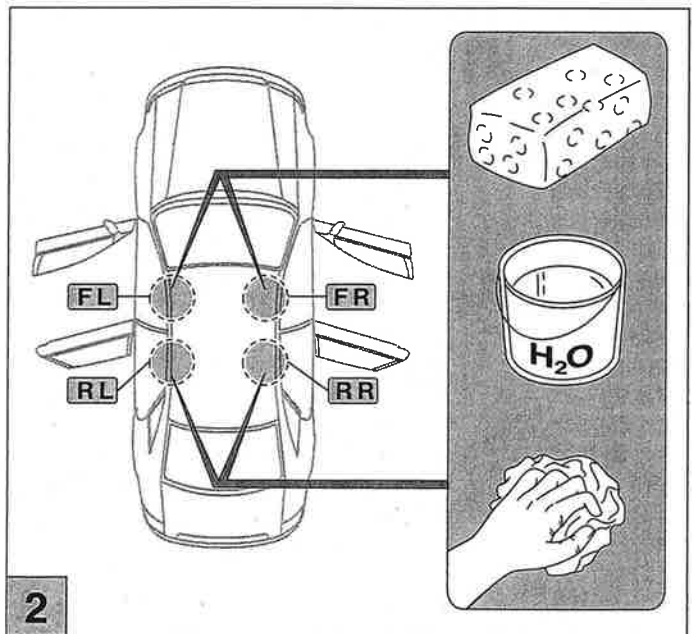

Atera SIGNO

VW
T-Roc 11/2017 –
(ohne Reling/without rail/sans barres de toit)

Art.-Nr. / Part-No. : 044 358

Art.-Nr. / Part-No. : 047 358

Art.-Nr. / Part-No.:
047 358 (AERO Aluminium)

Art.-Nr. / Part-No. :
044 358 (Stahl / Steel)

Atera SIGNO

VW T-Roc 11/2017 –
(ohne Reling/without rail/sans barres de toit)

Atera SIGNO

VW T-Roc 11/2017 –
(ohne Reling/without rail/sans barres de toit)

Atera SIGNO

VW T-Roc 11/2017 –
(ohne Reling/without rail/sans barres de toit)