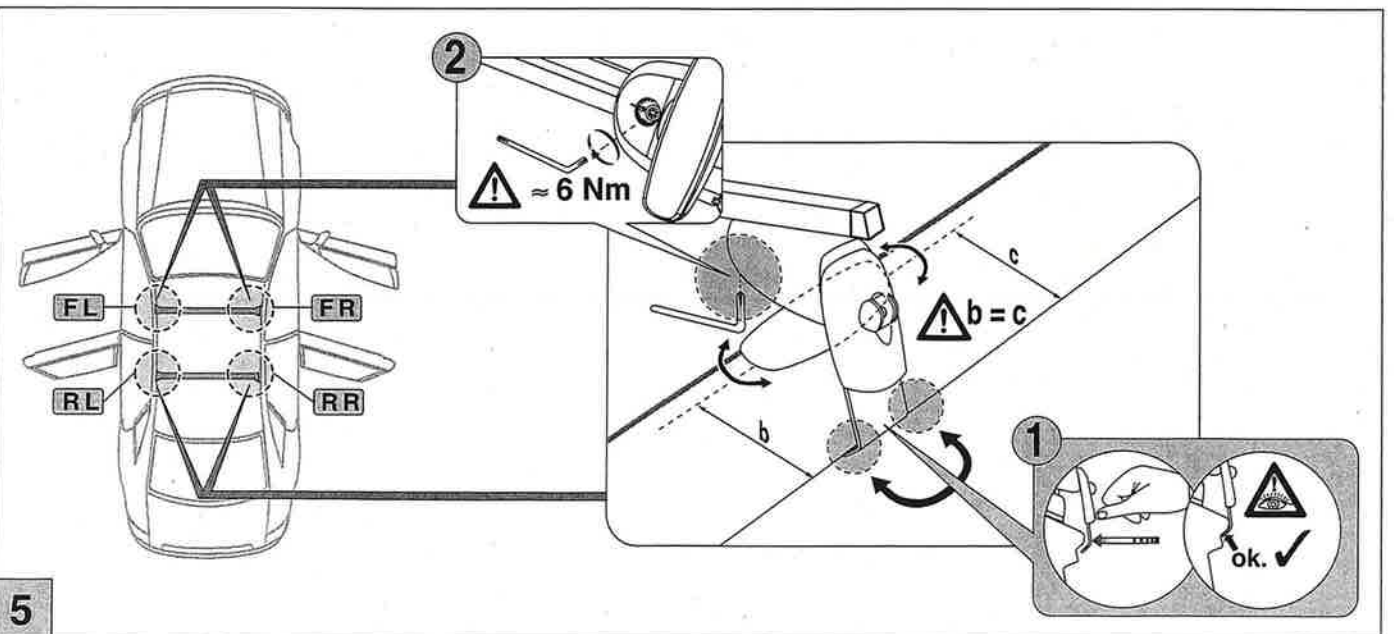

Atera SIGNO

VW
T-Roc 11/2017 –
(ohne Reling/without rail/sans barres de toit)

Art.-Nr. / Part-No. : 044 358

Art.-Nr. / Part-No. : 047 358

Art.-Nr. / Part-No.:
047 358 (AERO Aluminium)

Art.-Nr. / Part-No. :
044 358 (Stahl / Steel)

Atera SIGNO

VW T-Roc 11/2017 –
(ohne Reling/without rail/sans barres de toit)

Atera SIGNO

VW T-Roc 11/2017 –
(ohne Reling/without rail/sans barres de toit)

Atera SIGNO

VW T-Roc 11/2017 –
(ohne Reling/without rail/sans barres de toit)