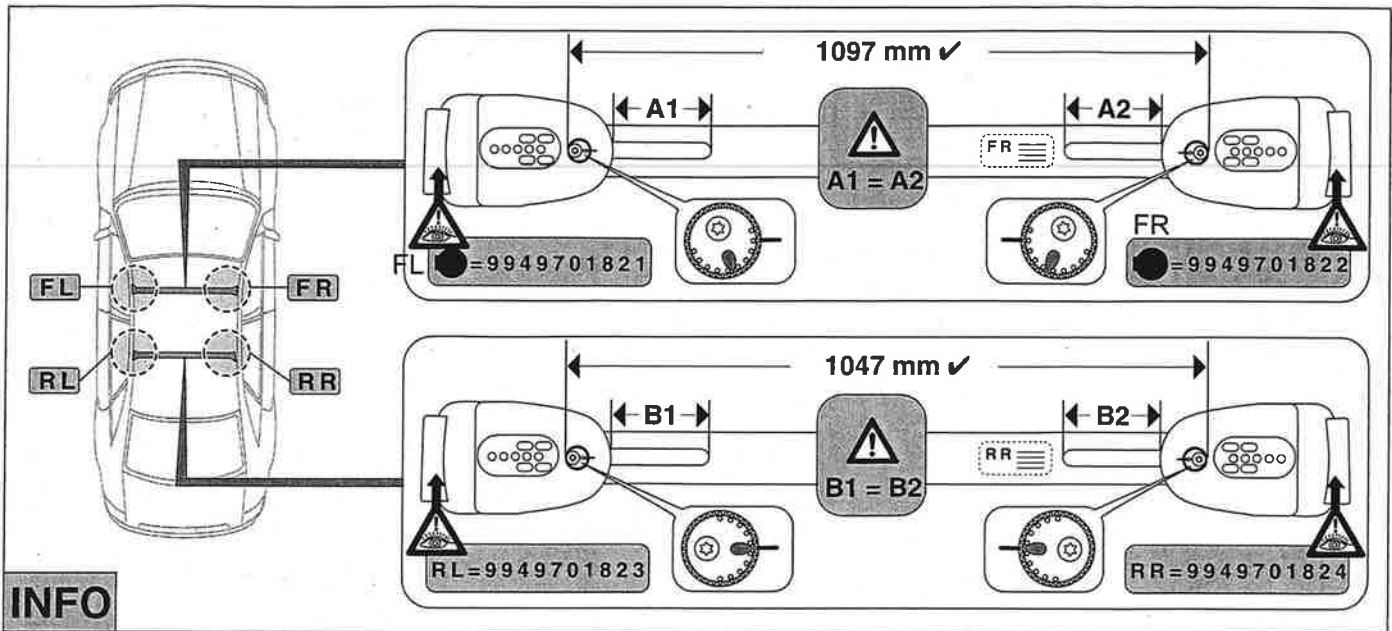

Atera SIGNO

VW
T-Roc 11/2017 –
(ohne Reling/without rail/sans barres de toit)

Art.-Nr. / Part-No. : 044 358

Art.-Nr. / Part-No. : 047 358

Art.-Nr. / Part-No.:
047 358 (AERO Aluminium)

Art.-Nr. / Part-No. :
044 358 (Stahl / Steel)

Atera SIGNO

VW T-Roc 11/2017 –
(ohne Reling/without rail/sans barres de toit)

Atera SIGNO

VW T-Roc 11/2017 –
(ohne Reling/without rail/sans barres de toit)

Atera SIGNO

VW T-Roc 11/2017 –
(ohne Reling/without rail/sans barres de toit)