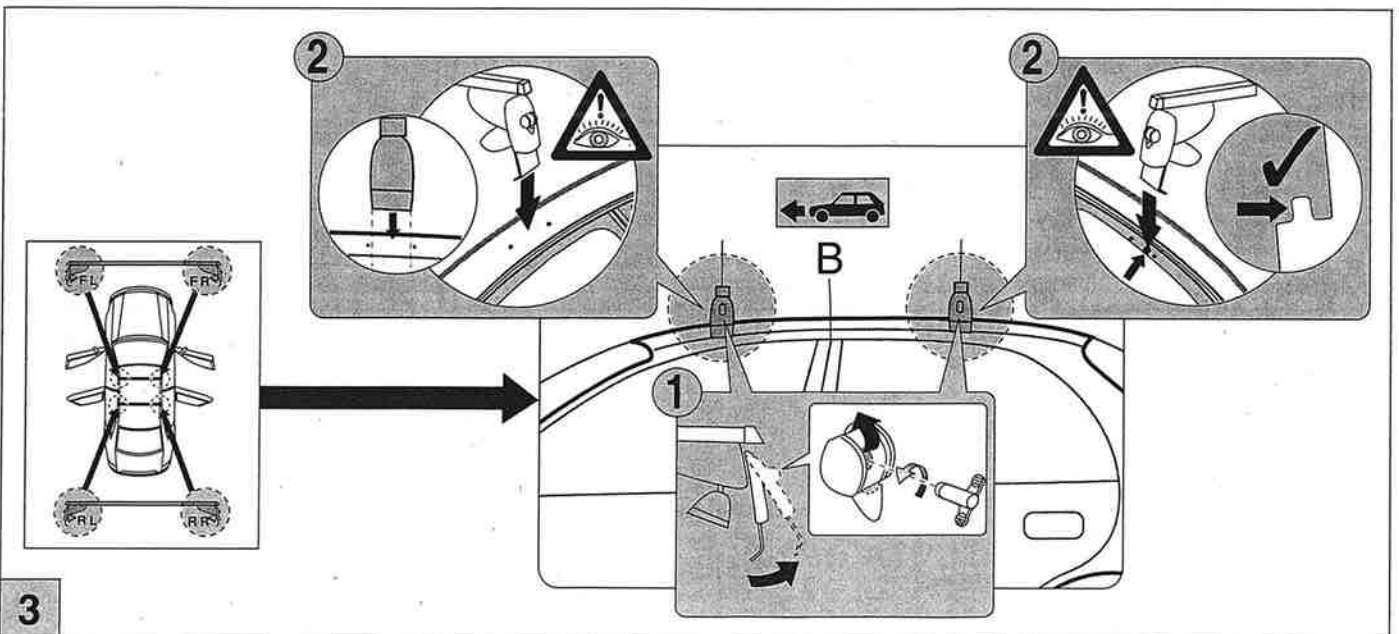

Atera SIGNO

VW
T-Roc 11/2017 –
(ohne Reling/without rail/sans barres de toit)

Art.-Nr. / Part-No. : 044 358

Art.-Nr. / Part-No. : 047 358

Art.-Nr. / Part-No.:
047 358 (AERO Aluminium)

Art.-Nr. / Part-No. :
044 358 (Stahl / Steel)

Atera SIGNO

VW T-Roc 11/2017 –
(ohne Reling/without rail/sans barres de toit)

Atera SIGNO

VW T-Roc 11/2017 –
(ohne Reling/without rail/sans barres de toit)

Atera SIGNO

VW T-Roc 11/2017 –
(ohne Reling/without rail/sans barres de toit)