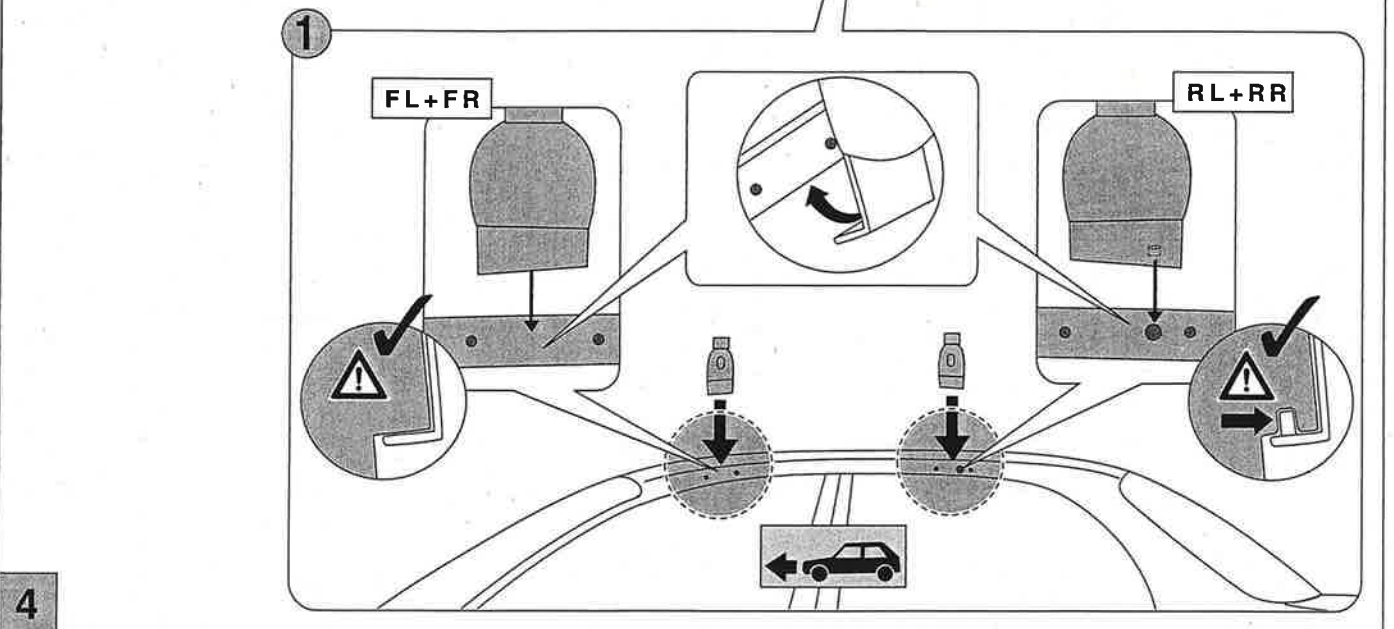

Atera SIGNO

VW
T-Roc 11/2017 –
(ohne Reling/without rail/sans barres de toit)

Art.-Nr. / Part-No. : 044 358

Art.-Nr. / Part-No. : 047 358

Art.-Nr. / Part-No.:
047 358 (AERO Aluminium)

Art.-Nr. / Part-No. :
044 358 (Stahl / Steel)

Atera SIGNO

VW T-Roc 11/2017 –
(ohne Reling/without rail/sans barres de toit)

Atera SIGNO

VW T-Roc 11/2017 –
(ohne Reling/without rail/sans barres de toit)

Atera SIGNO

VW T-Roc 11/2017 –
(ohne Reling/without rail/sans barres de toit)