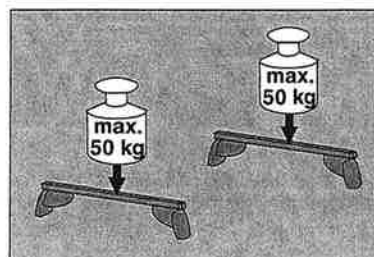

Atera SIGNO

VW
T-Roc 11/2017 –
(ohne Reling/without rail/sans barres de toit)

Art.-Nr. / Part-No. : 044 358

Art.-Nr. / Part-No. : 047 358

Art.-Nr. / Part-No.:
047 358 (AERO Aluminium)

Art.-Nr. / Part-No. :
044 358 (Stahl / Steel)

Atera SIGNO

VW T-Roc 11/2017 –
(ohne Reling/without rail/sans barres de toit)

Atera SIGNO

VW T-Roc 11/2017 –
(ohne Reling/without rail/sans barres de toit)

Atera SIGNO

VW T-Roc 11/2017 –
(ohne Reling/without rail/sans barres de toit)