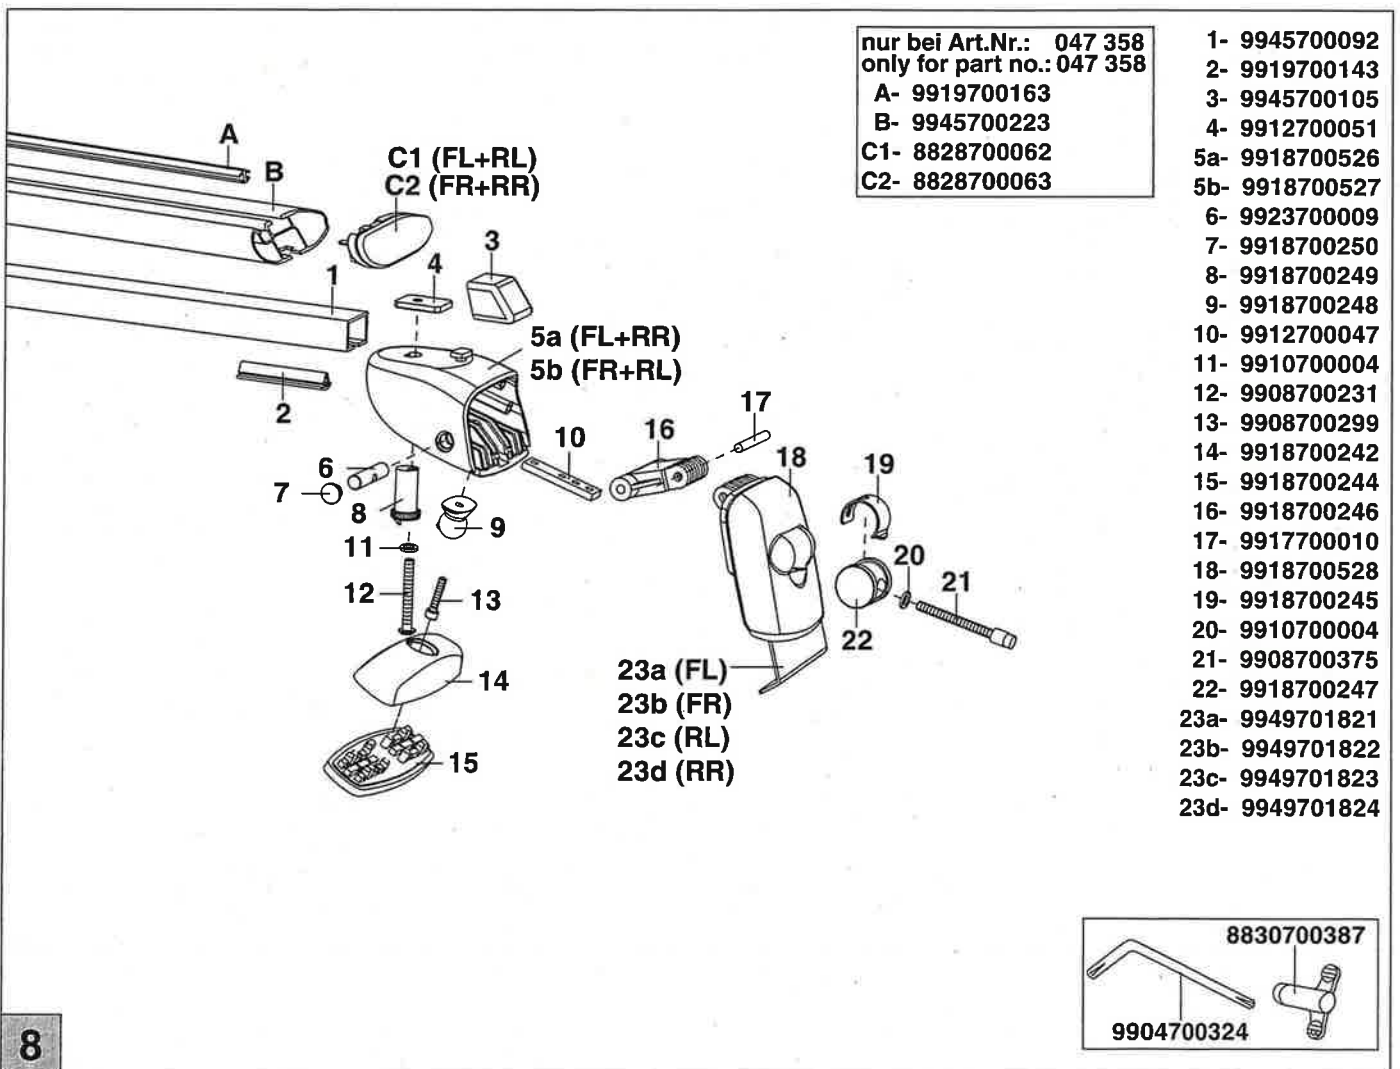

Atera SIGNO

VW
T-Roc 11/2017 –
(ohne Reling/without rail/sans barres de toit)

Art.-Nr. / Part-No. : 044 358

Art.-Nr. / Part-No. : 047 358

Art.-Nr. / Part-No.:
047 358 (AERO Aluminium)

Art.-Nr. / Part-No. :
044 358 (Stahl / Steel)

Atera SIGNO

VW T-Roc 11/2017 –
(ohne Reling/without rail/sans barres de toit)

Atera SIGNO

VW T-Roc 11/2017 –
(ohne Reling/without rail/sans barres de toit)

Atera SIGNO

VW T-Roc 11/2017 –
(ohne Reling/without rail/sans barres de toit)