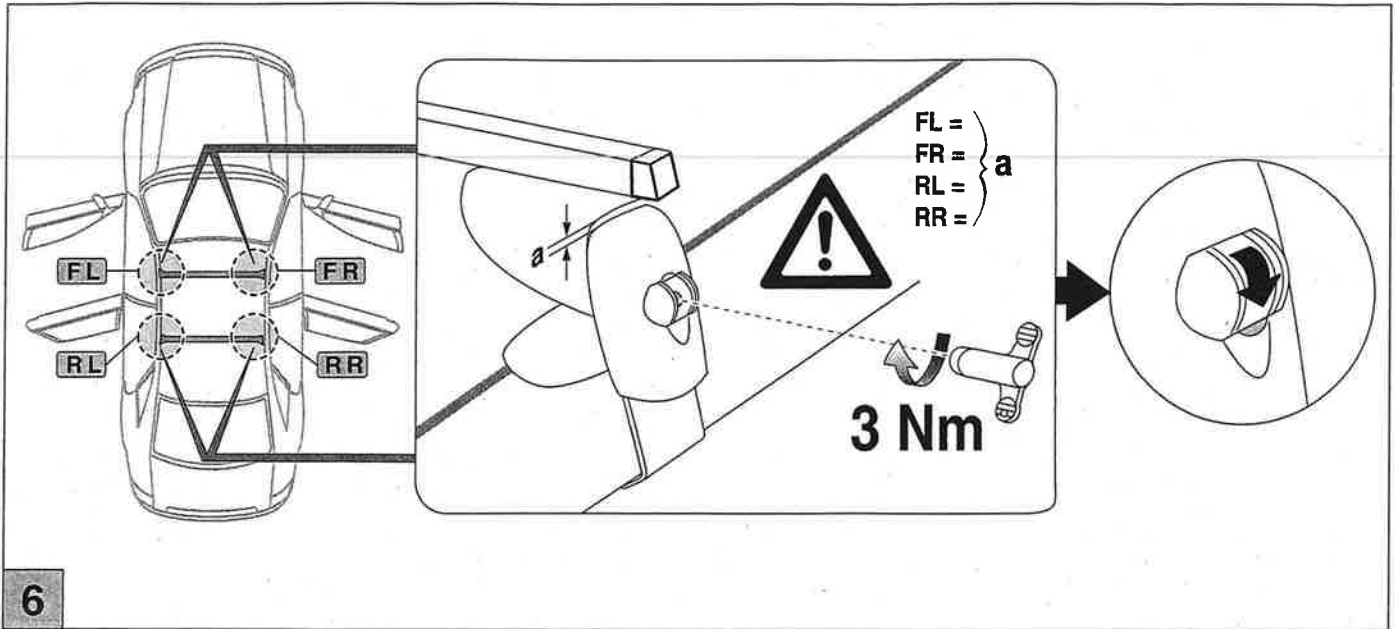

Atera SIGNO

VW
T-Roc 11/2017 –
(ohne Reling/without rail/sans barres de toit)

Art.-Nr. / Part-No. : 044 358

Art.-Nr. / Part-No. : 047 358

Art.-Nr. / Part-No.:
047 358 (AERO Aluminium)

Art.-Nr. / Part-No. :
044 358 (Stahl / Steel)

Atera SIGNO

VW T-Roc 11/2017 –
(ohne Reling/without rail/sans barres de toit)

Atera SIGNO

VW T-Roc 11/2017 –
(ohne Reling/without rail/sans barres de toit)

Atera SIGNO

VW T-Roc 11/2017 –
(ohne Reling/without rail/sans barres de toit)