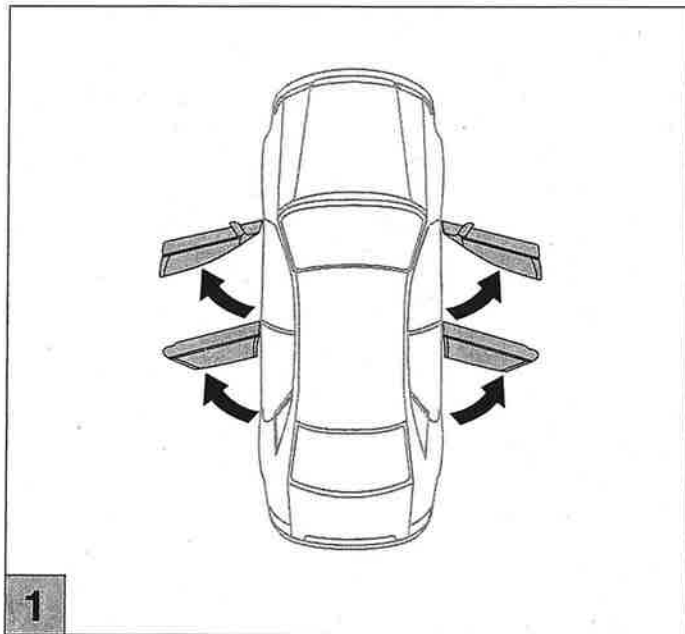

Atera SIGNO

VW
T-Roc 11/2017 –
(ohne Reling/without rail/sans barres de toit)

Art.-Nr. / Part-No. : 044 358

Art.-Nr. / Part-No. : 047 358

Art.-Nr. / Part-No.:
047 358 (AERO Aluminium)

Art.-Nr. / Part-No. :
044 358 (Stahl / Steel)

Atera SIGNO

VW T-Roc 11/2017 –
(ohne Reling/without rail/sans barres de toit)

Atera SIGNO

VW T-Roc 11/2017 –
(ohne Reling/without rail/sans barres de toit)

Atera SIGNO

VW T-Roc 11/2017 –
(ohne Reling/without rail/sans barres de toit)