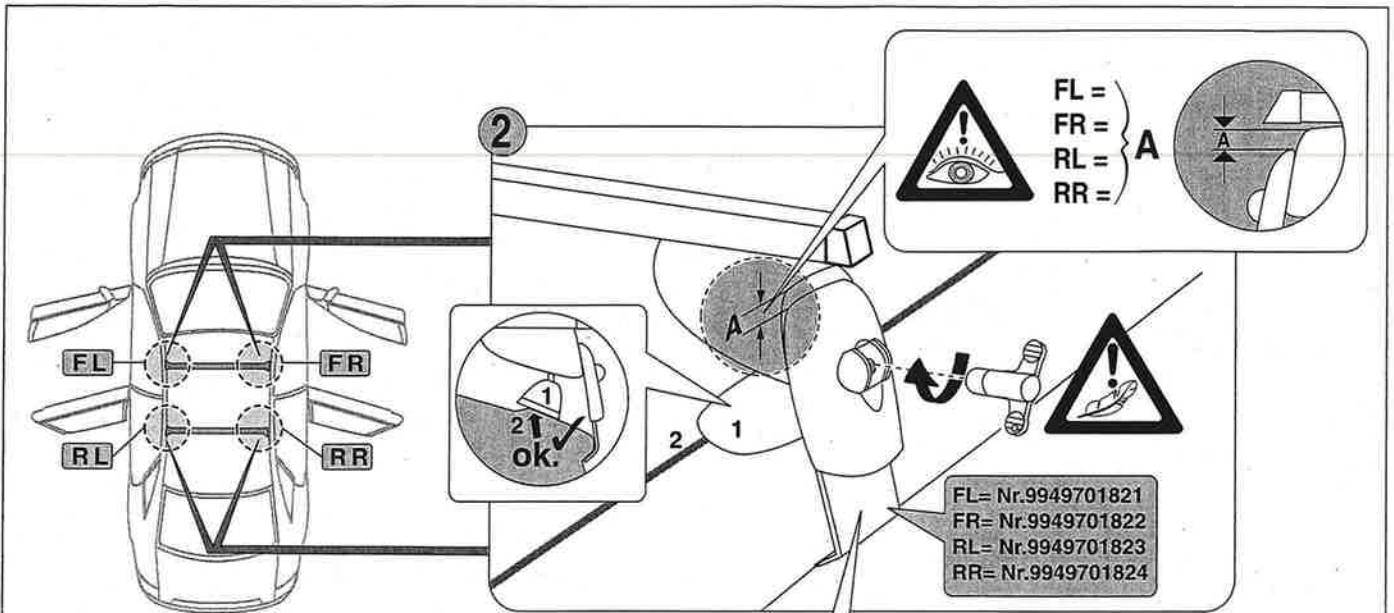

Atera SIGNO

VW
T-Roc 11/2017 –
(ohne Reling/without rail/sans barres de toit)

Art.-Nr. / Part-No. : 044 358

Art.-Nr. / Part-No. : 047 358

Art.-Nr. / Part-No.:
047 358 (AERO Aluminium)

Art.-Nr. / Part-No. :
044 358 (Stahl / Steel)

Atera SIGNO

VW T-Roc 11/2017 –
(ohne Reling/without rail/sans barres de toit)

Atera SIGNO

VW T-Roc 11/2017 –
(ohne Reling/without rail/sans barres de toit)

Atera SIGNO

VW T-Roc 11/2017 –
(ohne Reling/without rail/sans barres de toit)