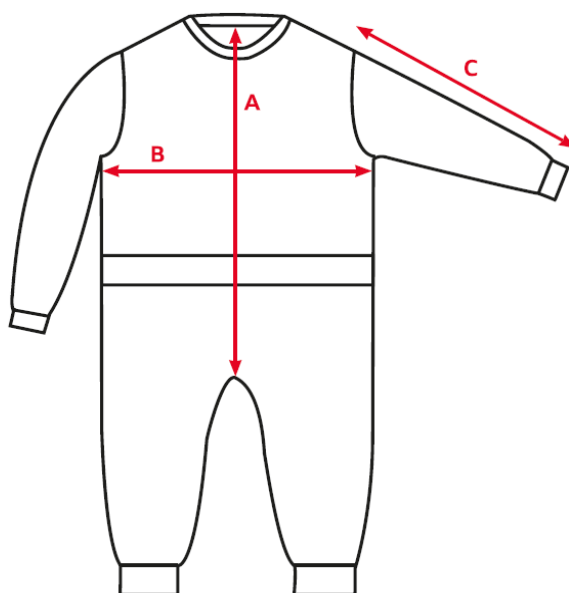

Maßtabelle

Measurement table

Tabla de medición

Artikelnummer / Article number / Artículo:

3202200301-2

Bezeichnung: Audi Sport Body Racing

Description: Audi Sport Body Racing

Descripción: Audi Sport Body de carreras

	Maß / Measure / Dimensiones in / en cm :	62/68	74/80	Einlaufwert / shrinkage / encogimiento
A	Front Länge von hinterer Mitte bis Schritt / <i>Front length from center back to crotch</i> / <i>Longitud delantera desde el centro de la espalda hasta la entrepierna</i>	43	51	5%
B	Brustbreite von 2 cm unter Armloch / <i>Chest width from 2 cm below armhole</i> / <i>Ancho torácico de 2 cm debajo de la axila</i>	24	28	3%
C	Ärmellänge / <i>Sleeve length</i> / <i>Longitud de la manga</i>	24	28	5%